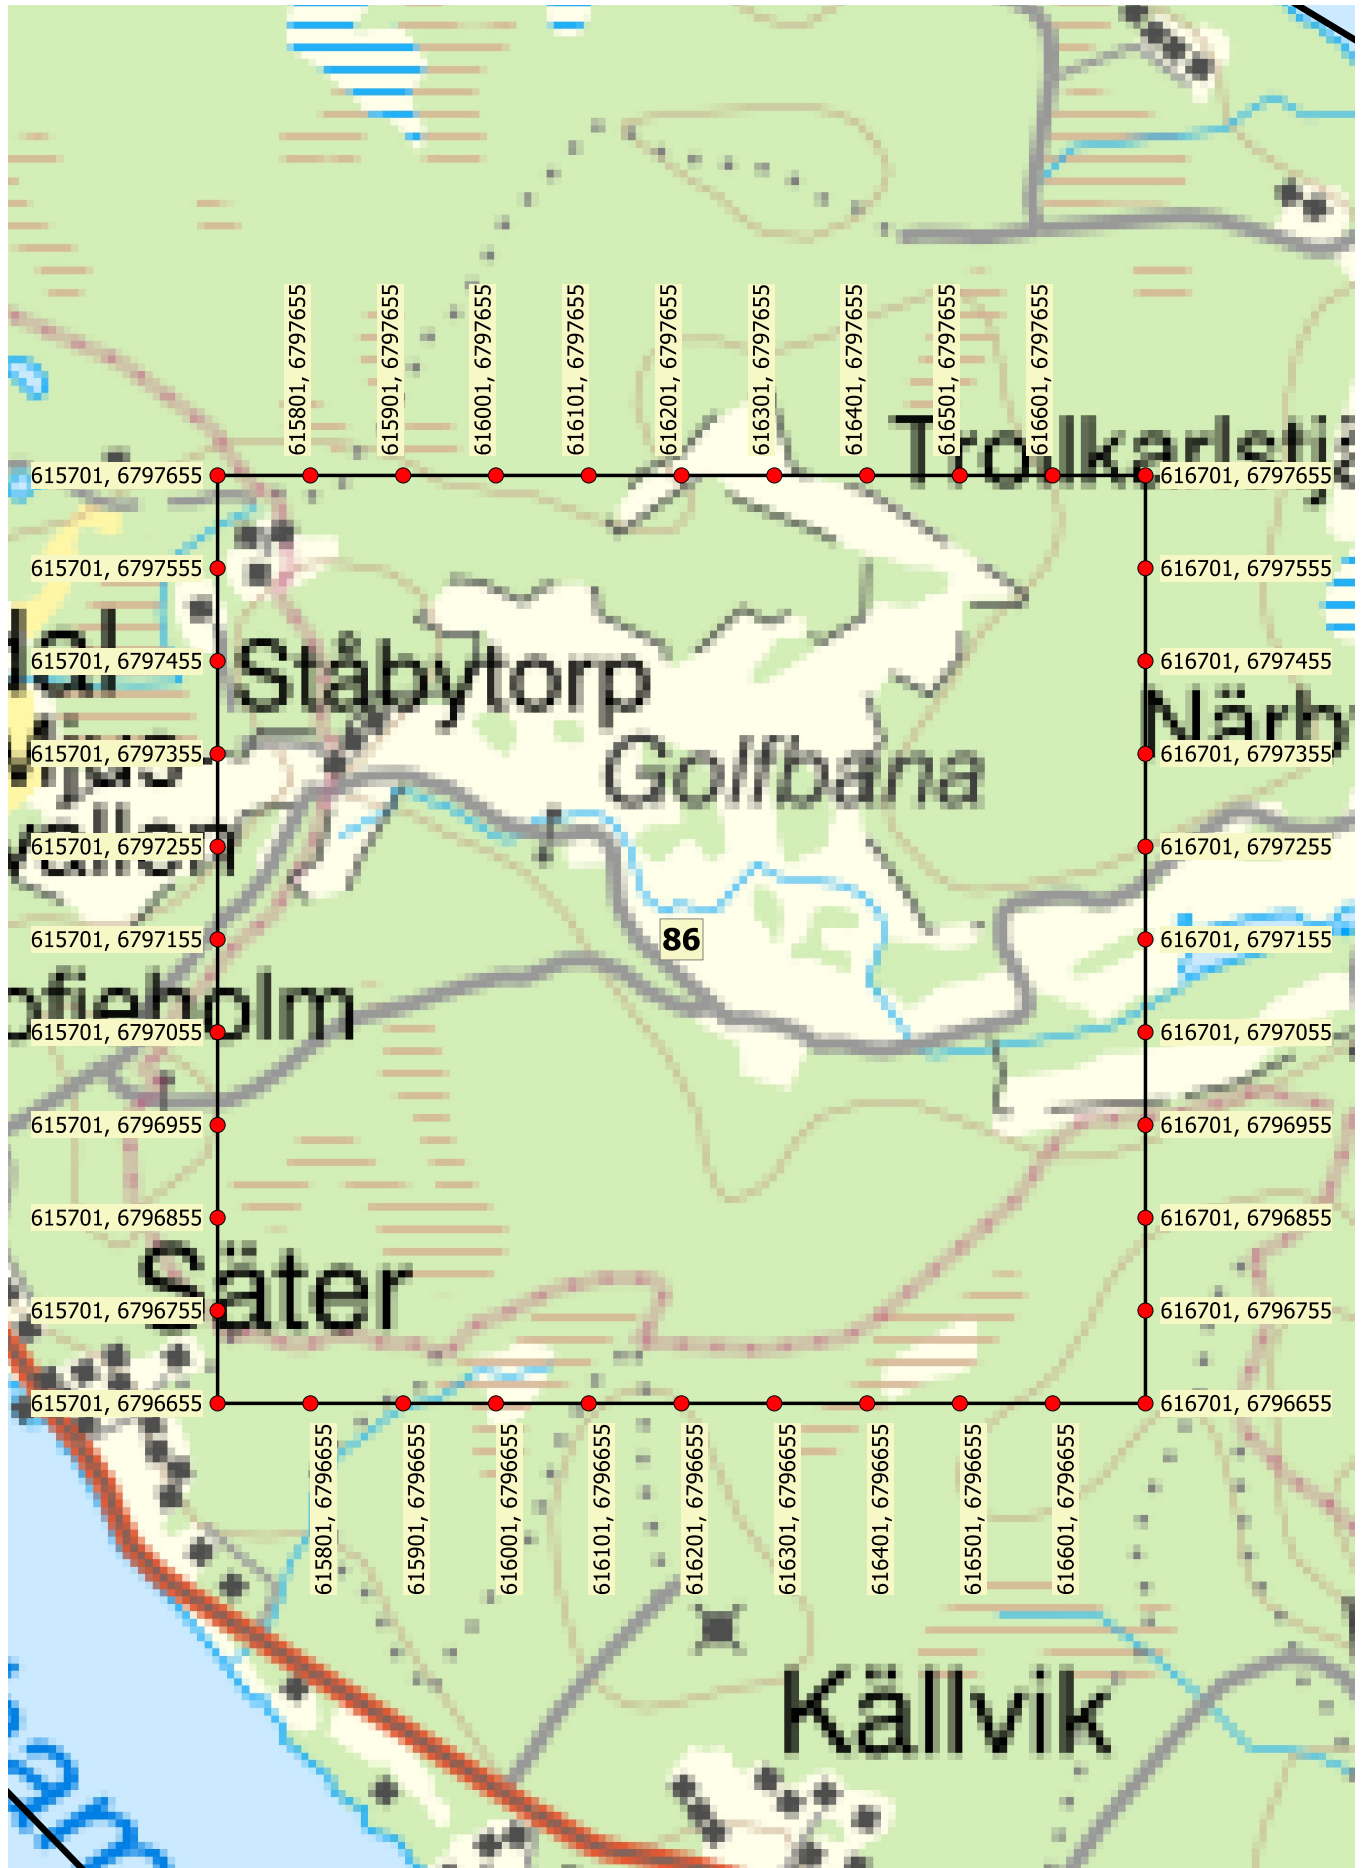

Spillningsinventering Långvind

Trakt: 86

0 100 200 300 400 500 m

Koordinatsystem: SWEREF99 TM

© Lantmäteriverket Gävle 2008. Medgivande I 2008/1581 .