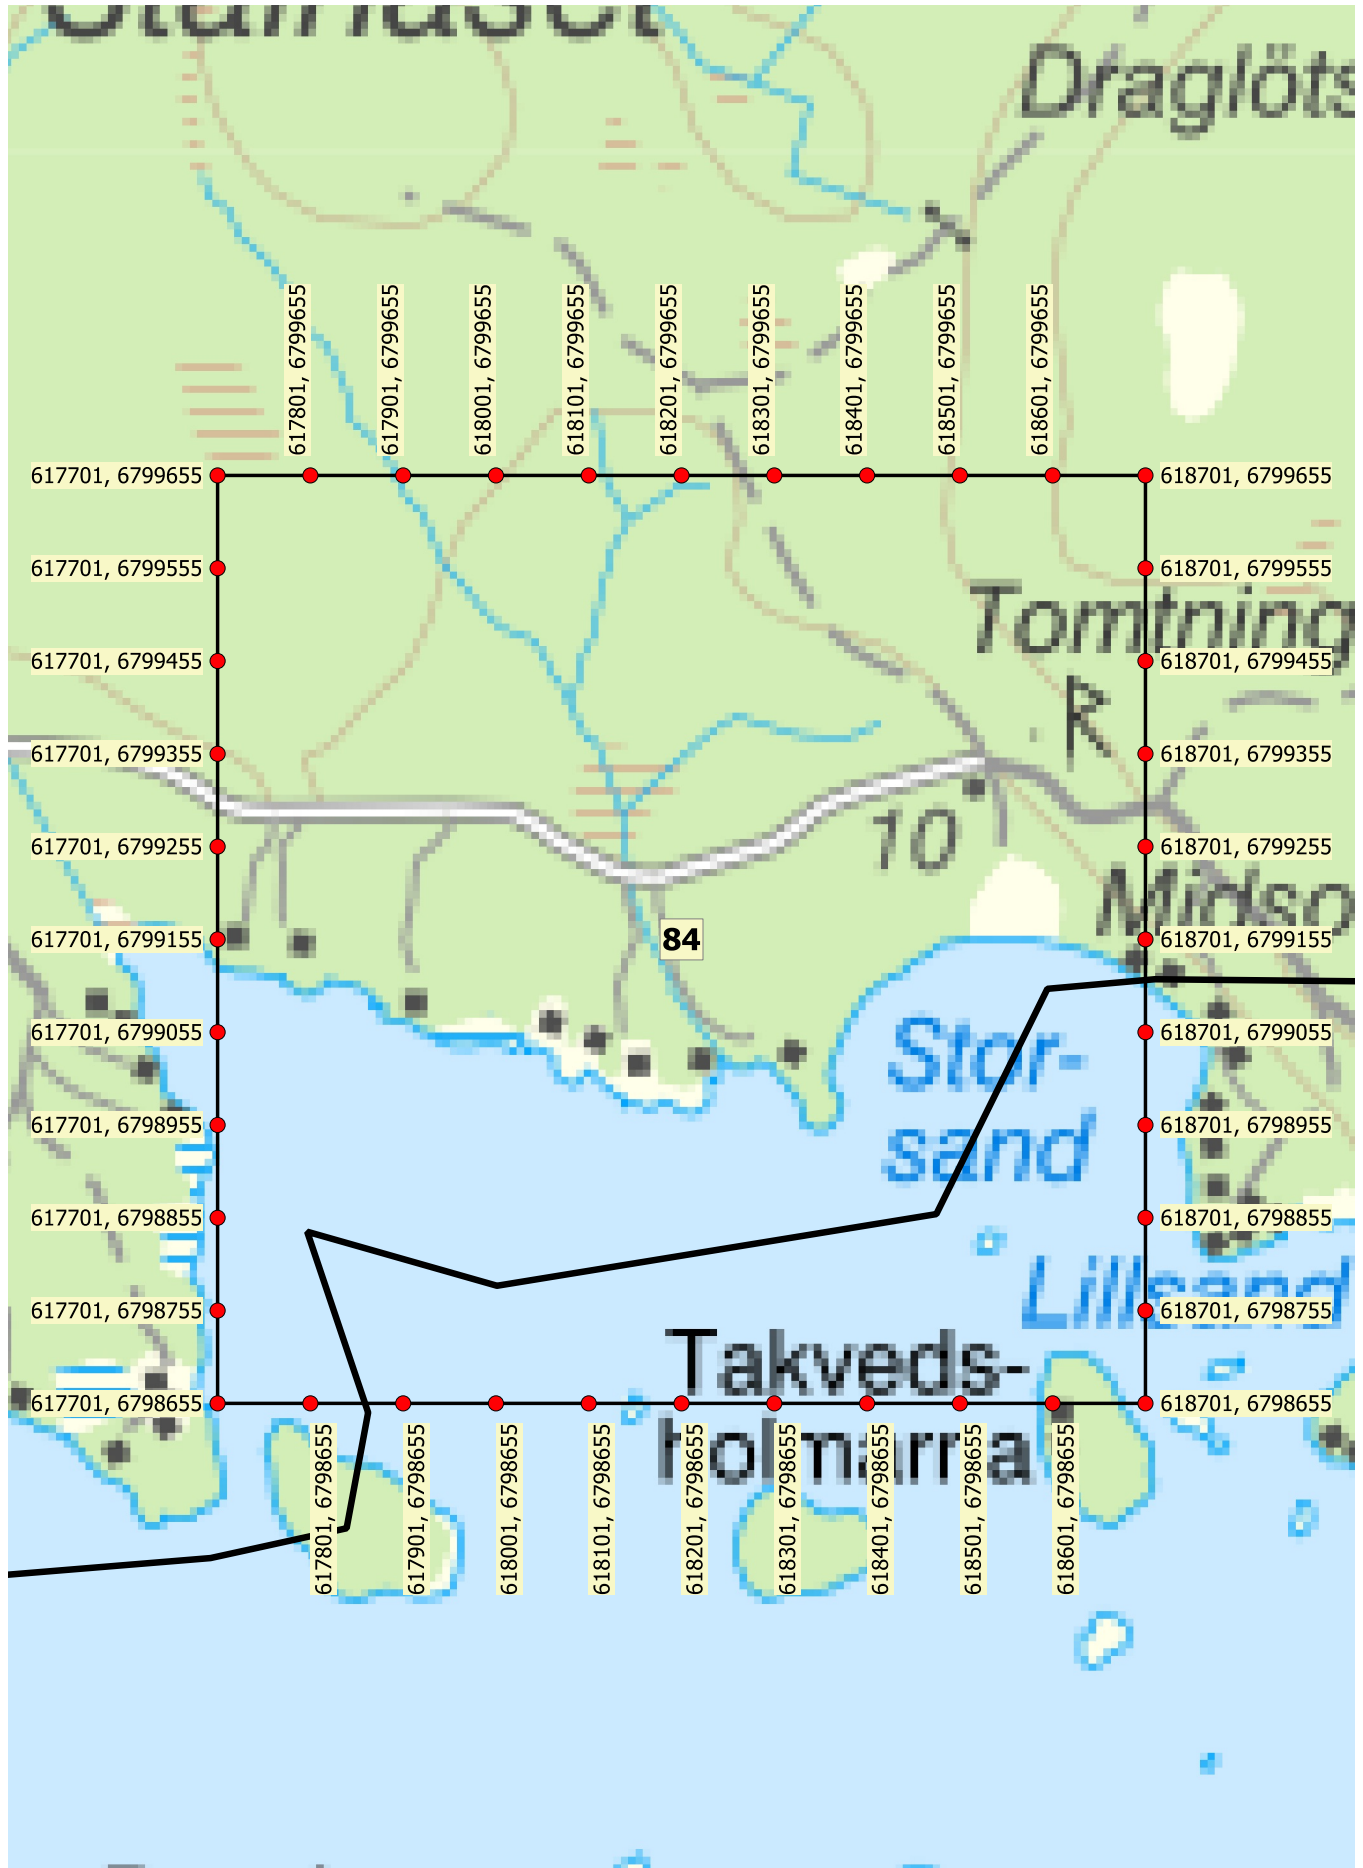

Spillningsinventering Långvind

Trakt: 84

0 100 200 300 400 500 m

Koordinatsystem: SWEREF99 TM

© Lantmäteriverket Gävle 2008. Medgivande I 2008/1581 .