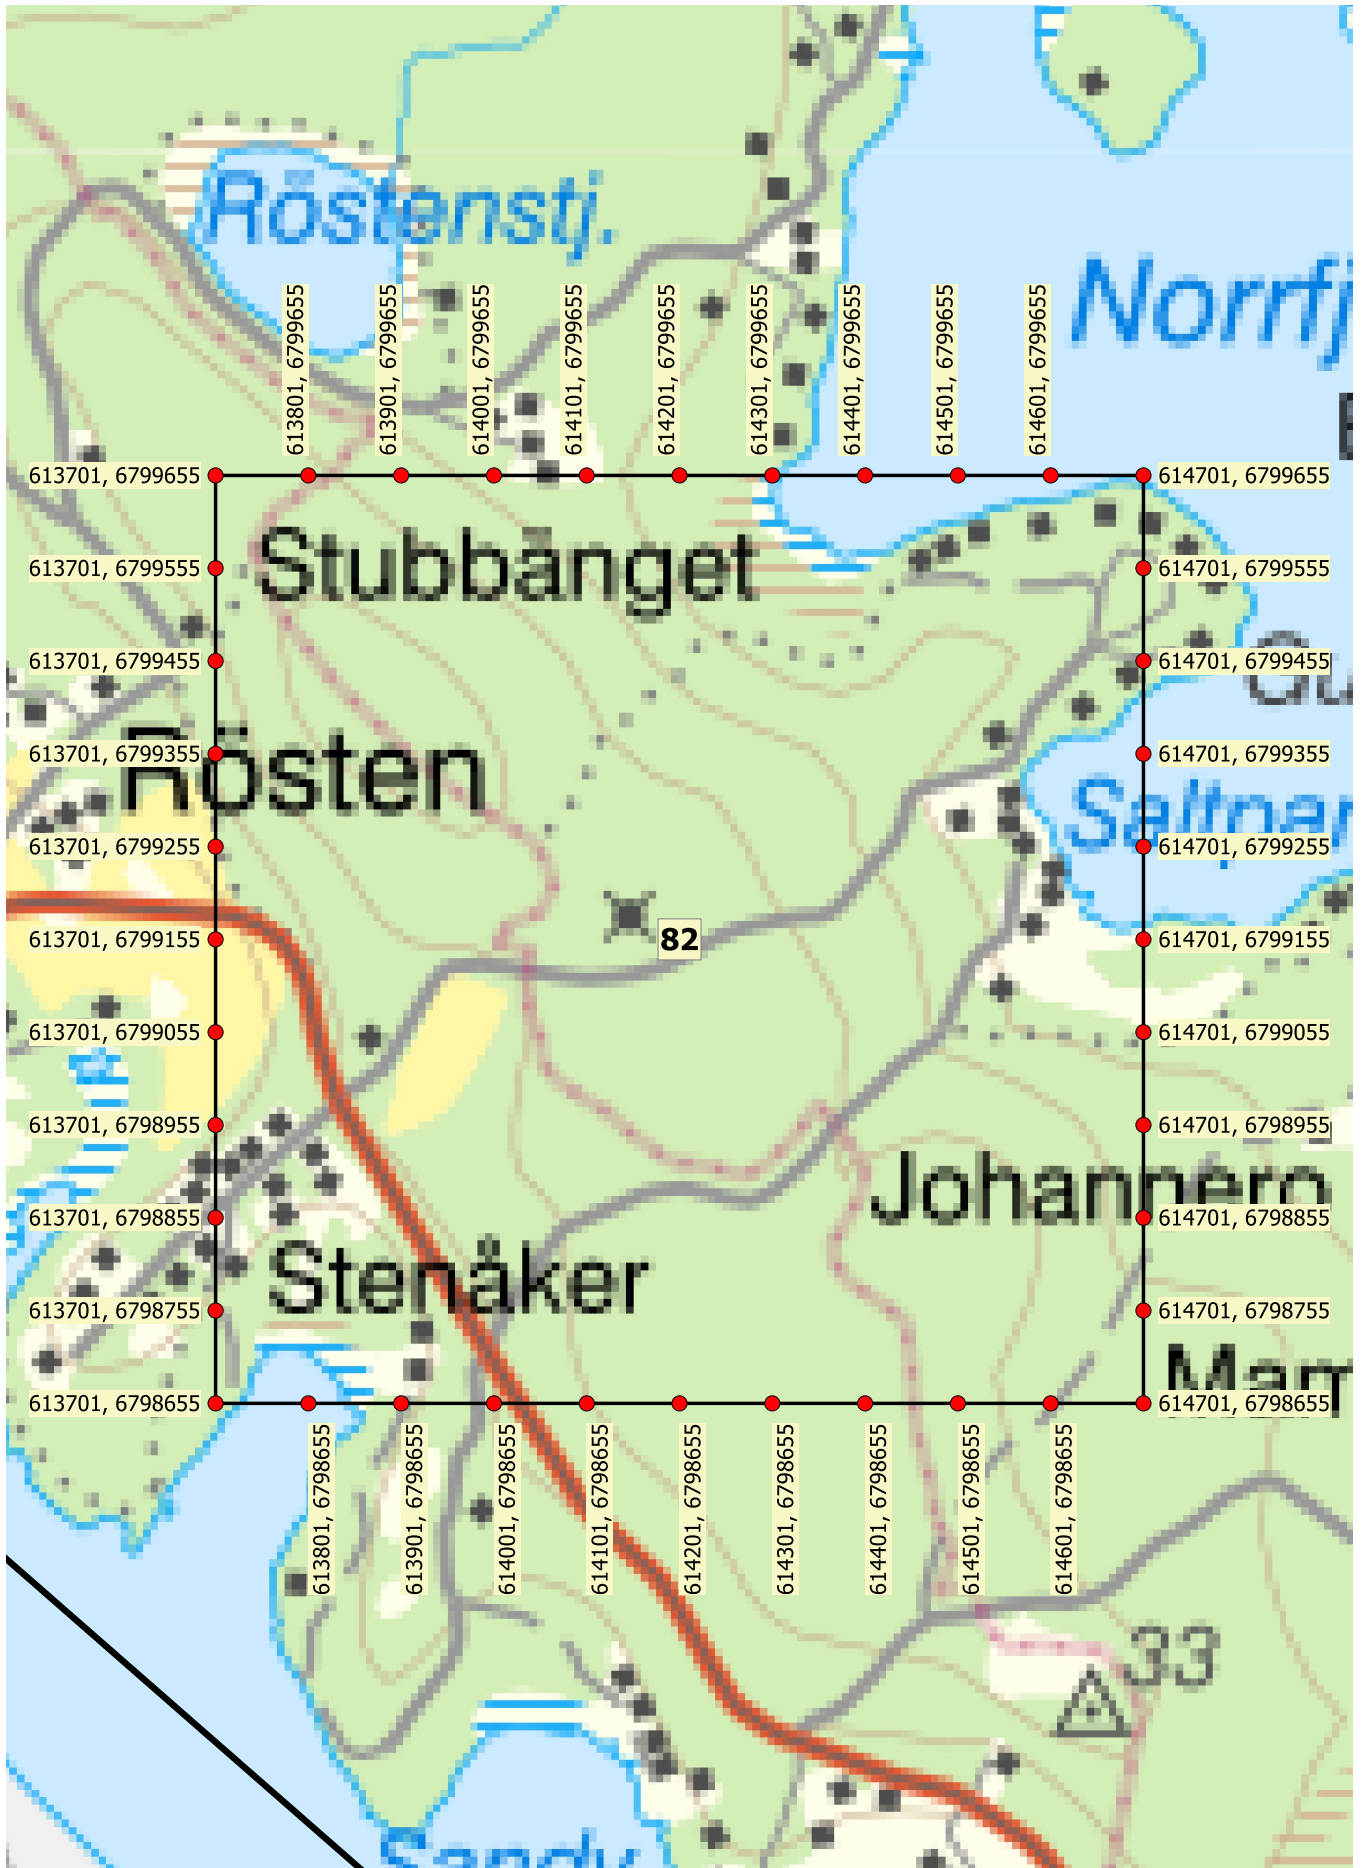

# Spillningsinventering Långvind

Trakt: 82

0 100 200 300 400 500 m

Koordinatsystem: SWEREF99 TM

© Lantmäteriverket Gävle 2008. Medgivande I 2008/1581 .