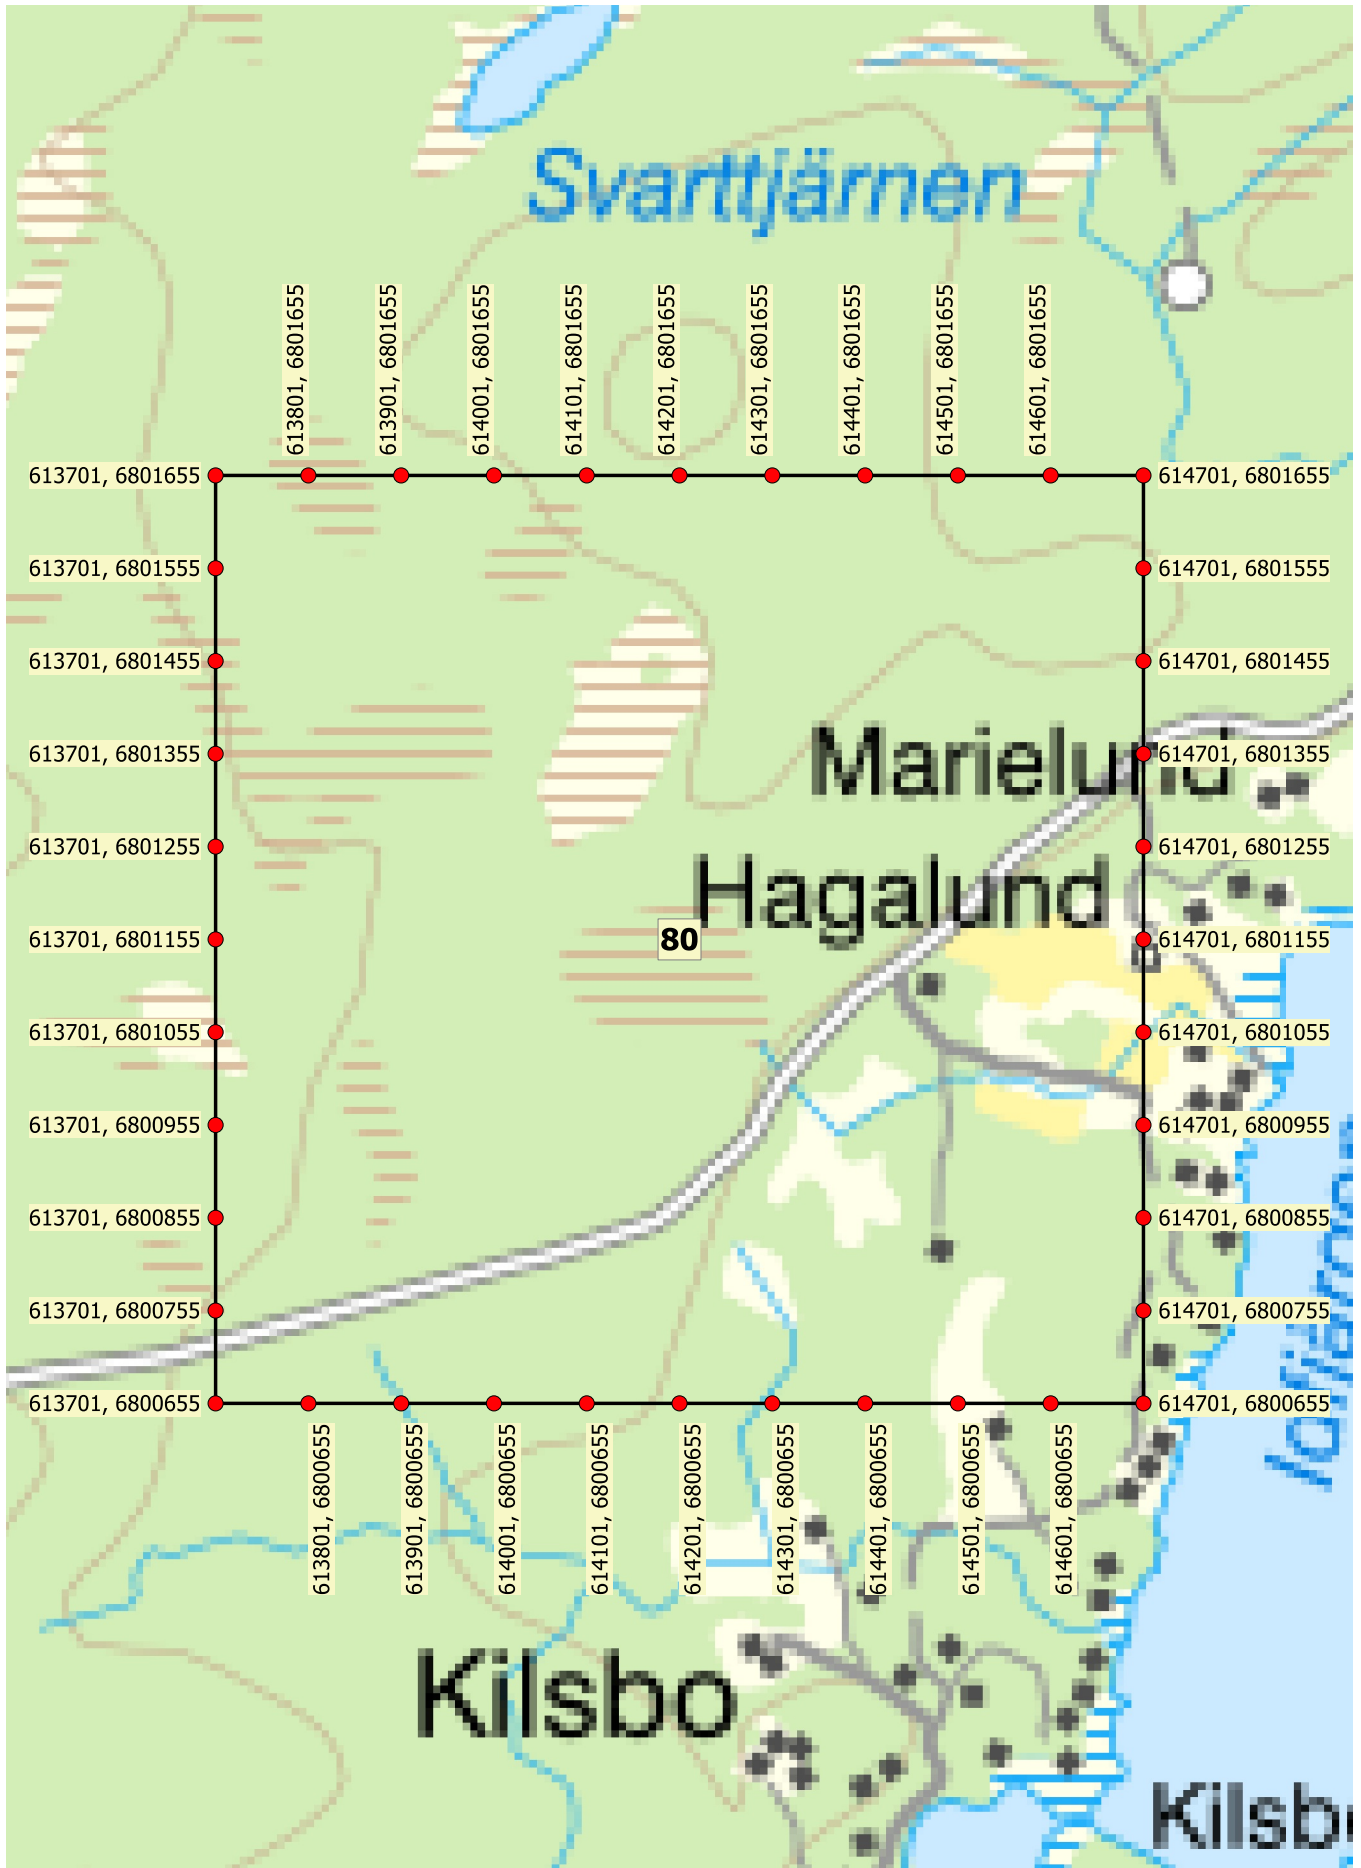

Spillningsinventering Långvind

Trakt: 80

0 100 200 300 400 500 m

Koordinatsystem: SWEREF99 TM

© Lantmäteriverket Gävle 2008. Medgivande I 2008/1581 .