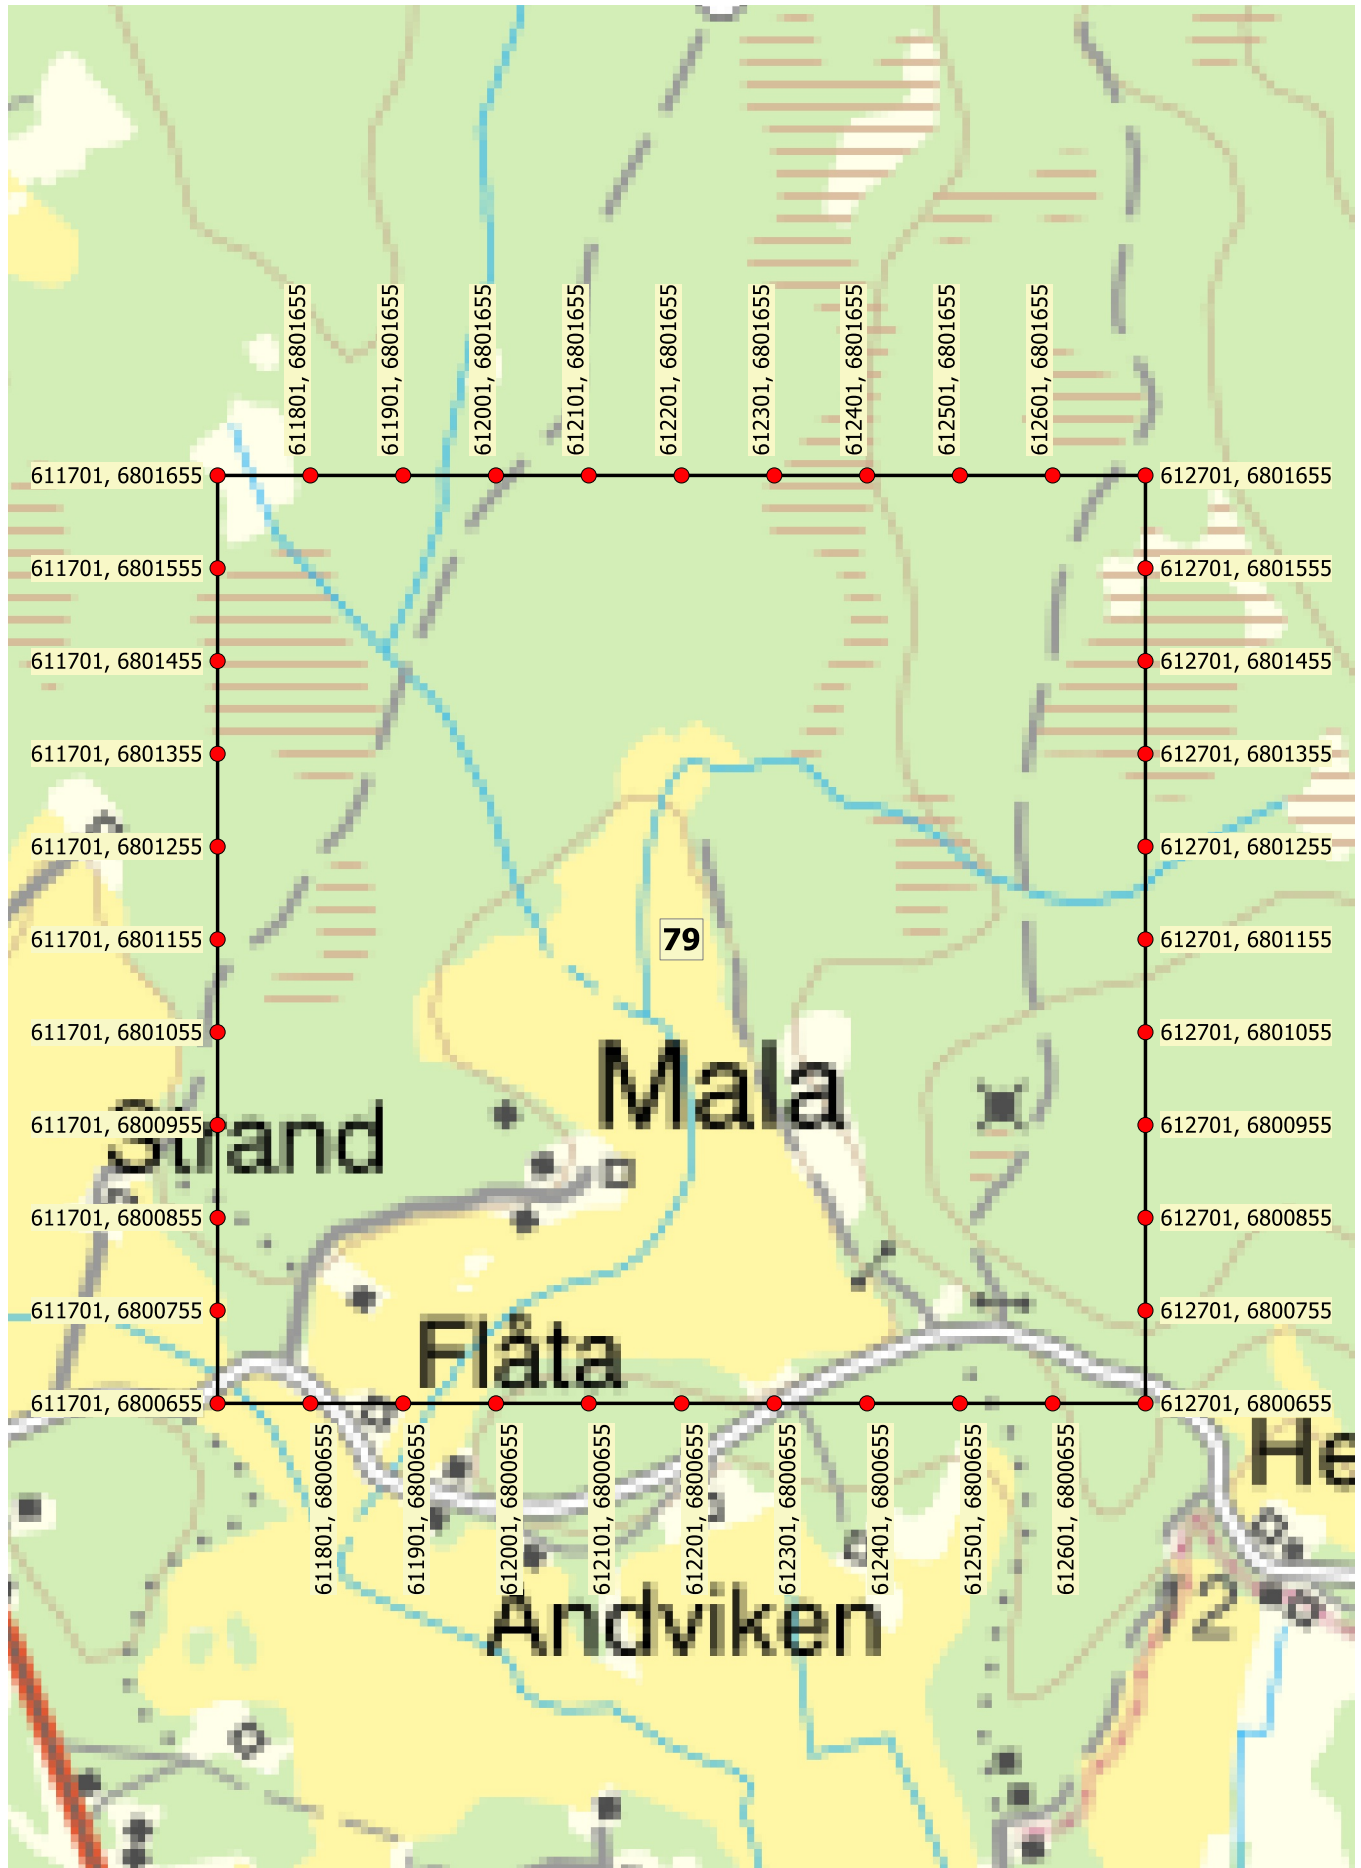

# Spillningsinventering Långvind

Trakt: 79

0 100 200 300 400 500 m

Koordinatsystem: SWEREF99 TM

© Lantmäteriverket Gävle 2008. Medgivande I 2008/1581 .