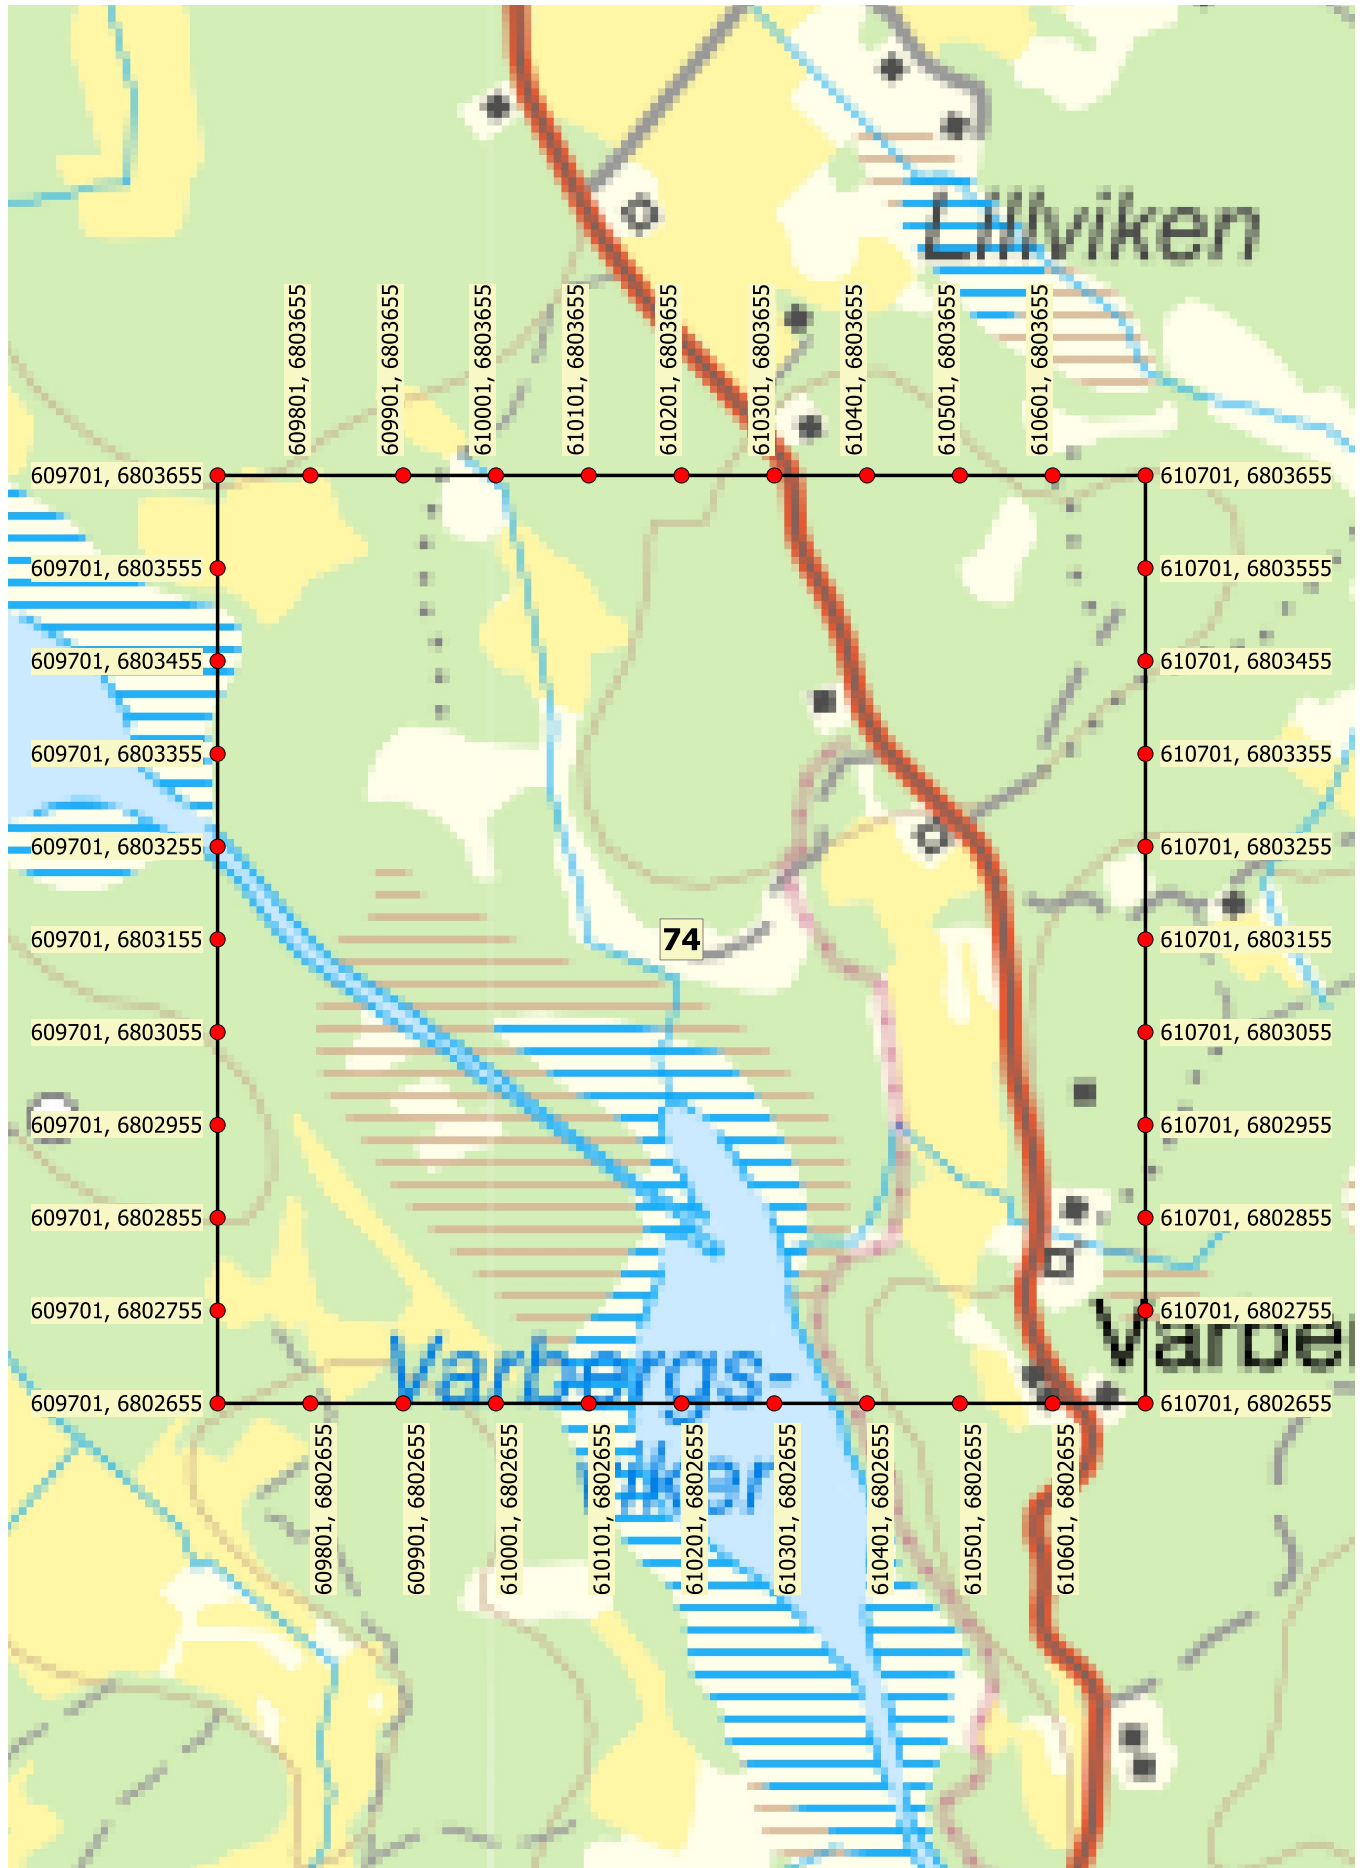

Spillningsinventering Långvind

Trakt: 74

0 100 200 300 400 500 m

Koordinatsystem: SWEREF99 TM

© Lantmäteriverket Gävle 2008. Medgivande I 2008/1581 .