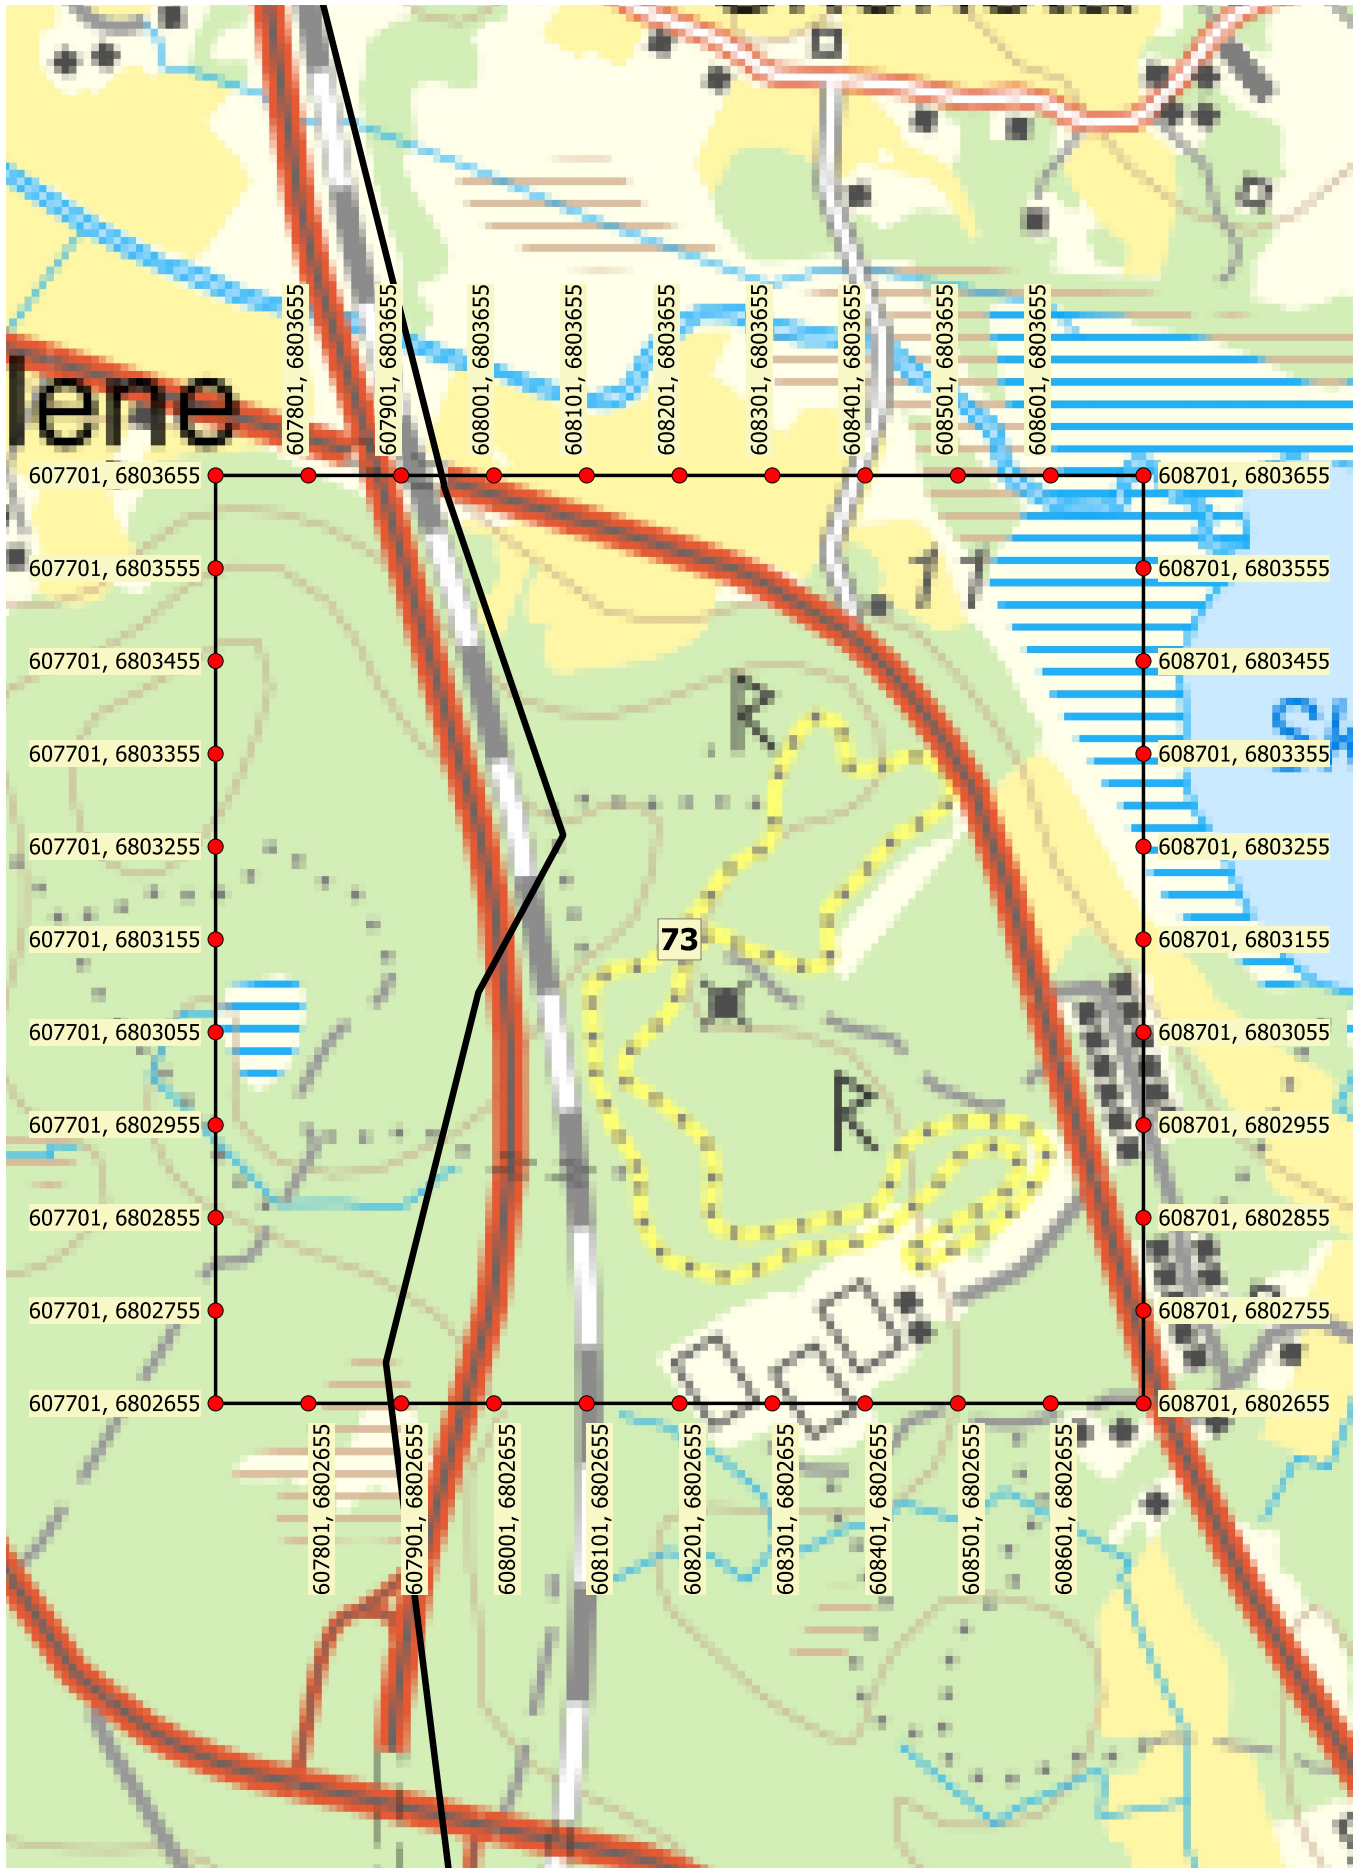

Spillningsinventering Långvind

Trakt: 73

0 100 200 300 400 500 m

Koordinatsystem: SWEREF99 TM

© Lantmäteriverket Gävle 2008. Medgivande I 2008/1581 .