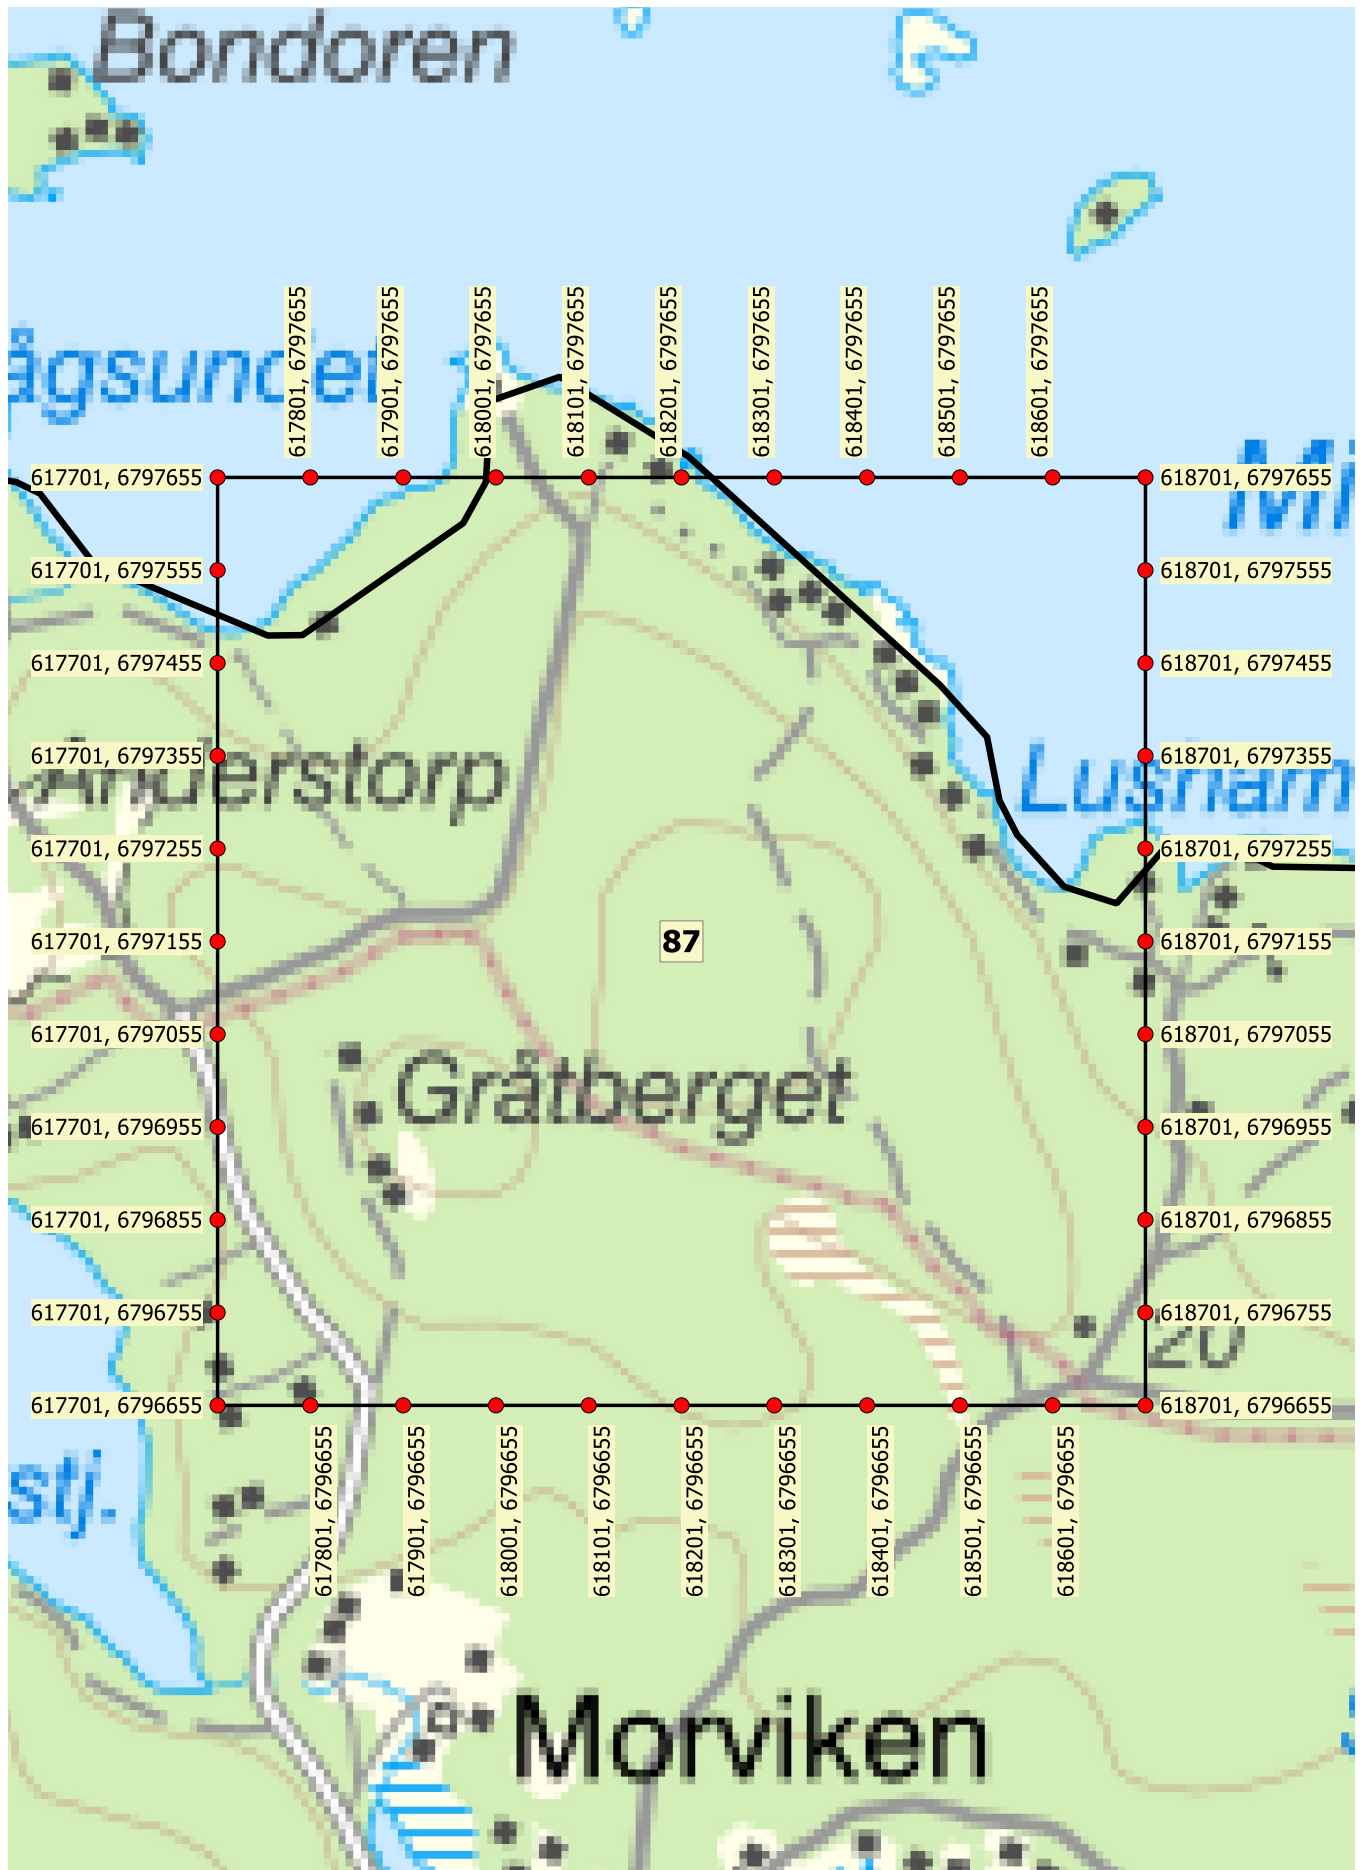

Spillningsinventering Långvind

Trakt: 87

0 100 200 300 400 500 m

Koordinatsystem: SWEREF99 TM

© Lantmäteriverket Gävle 2008. Medgivande I 2008/1581 .