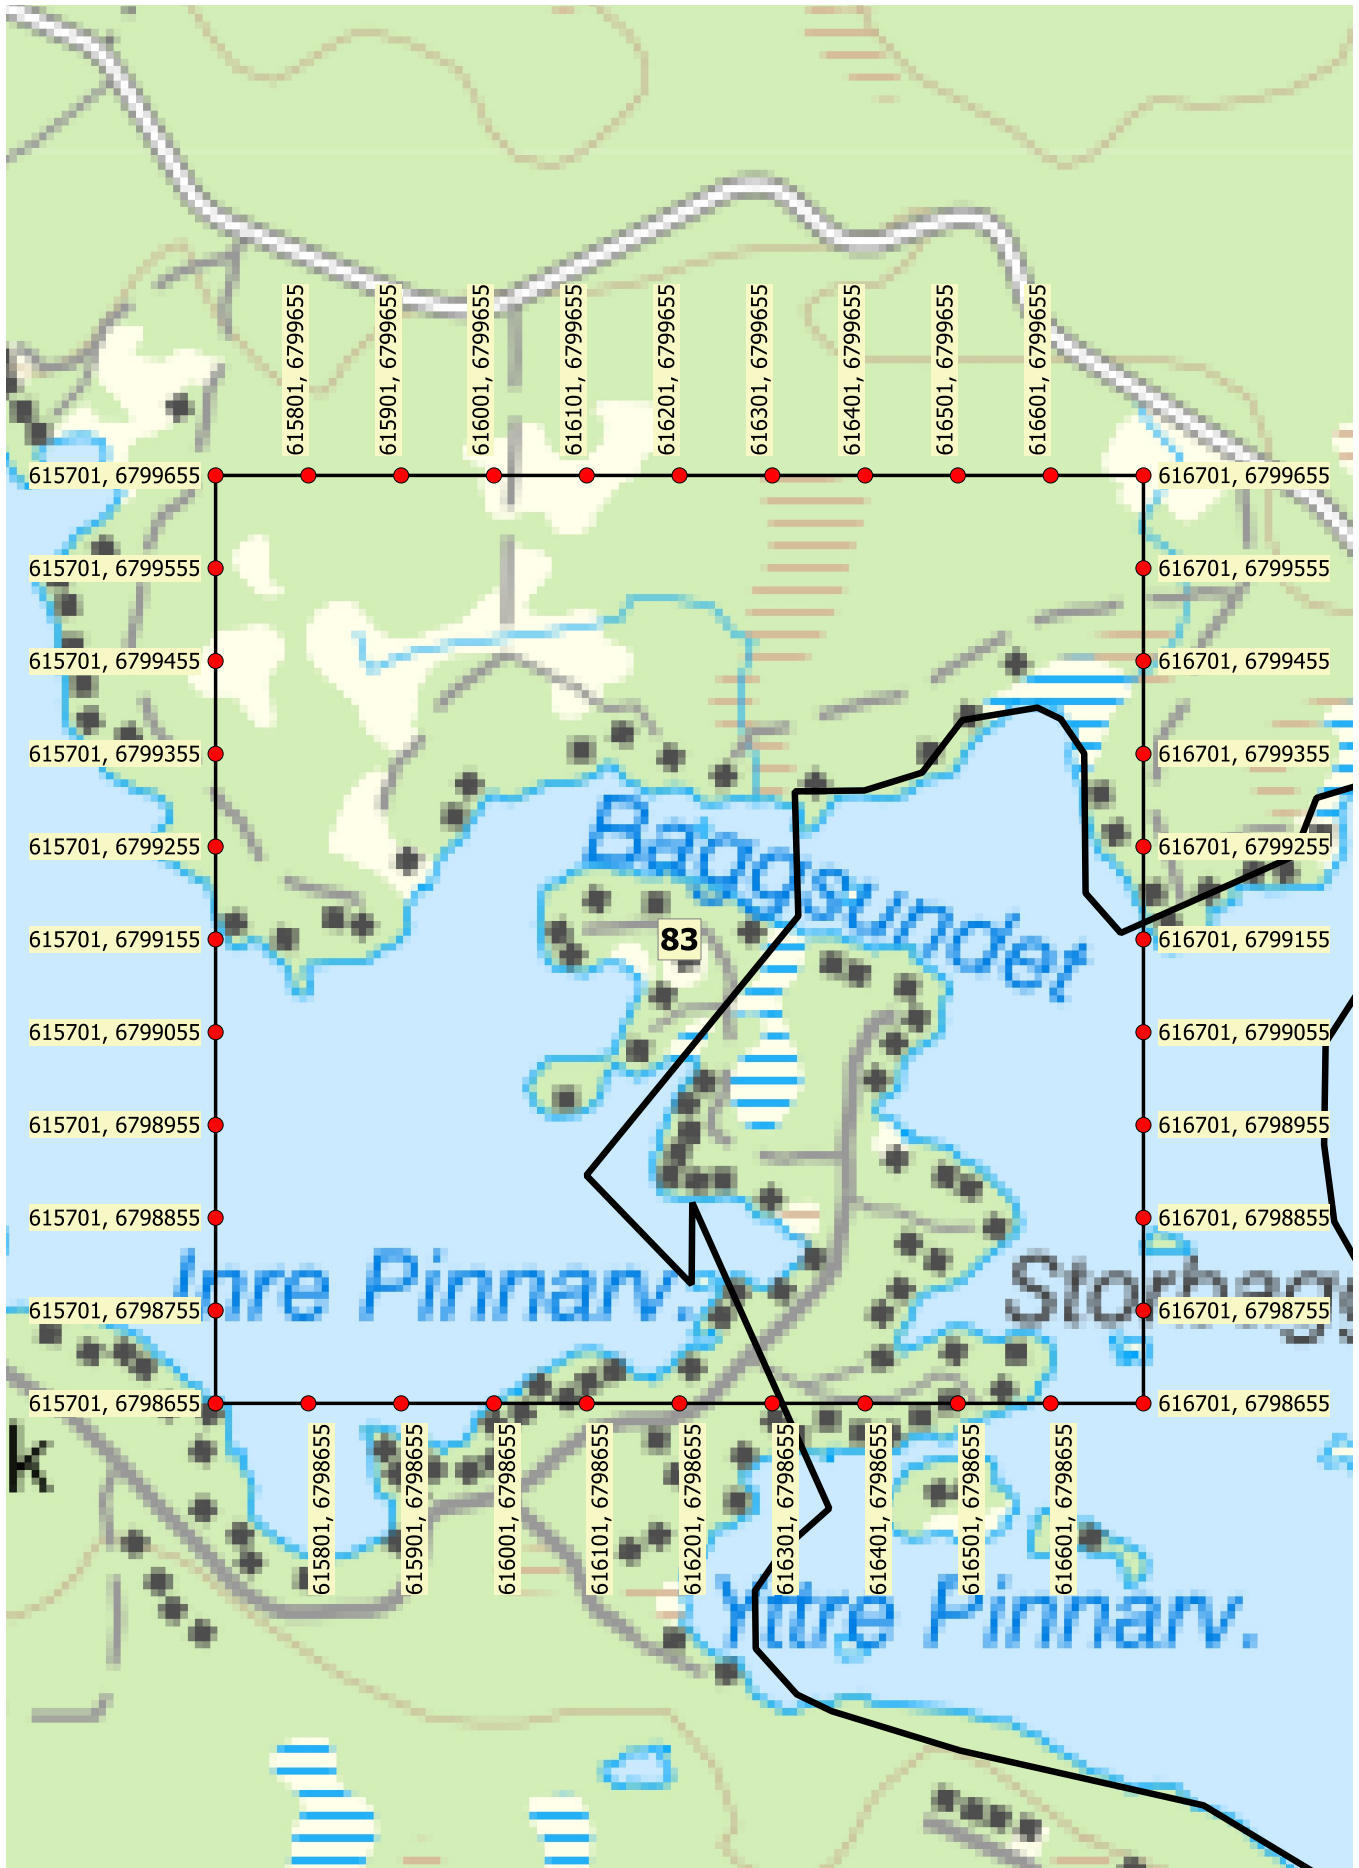

# Spillningsinventering Långvind

Trakt: 83

0 100 200 300 400 500 m

Koordinatsystem: SWEREF99 TM

© Lantmäteriverket Gävle 2008. Medgivande I 2008/1581 .