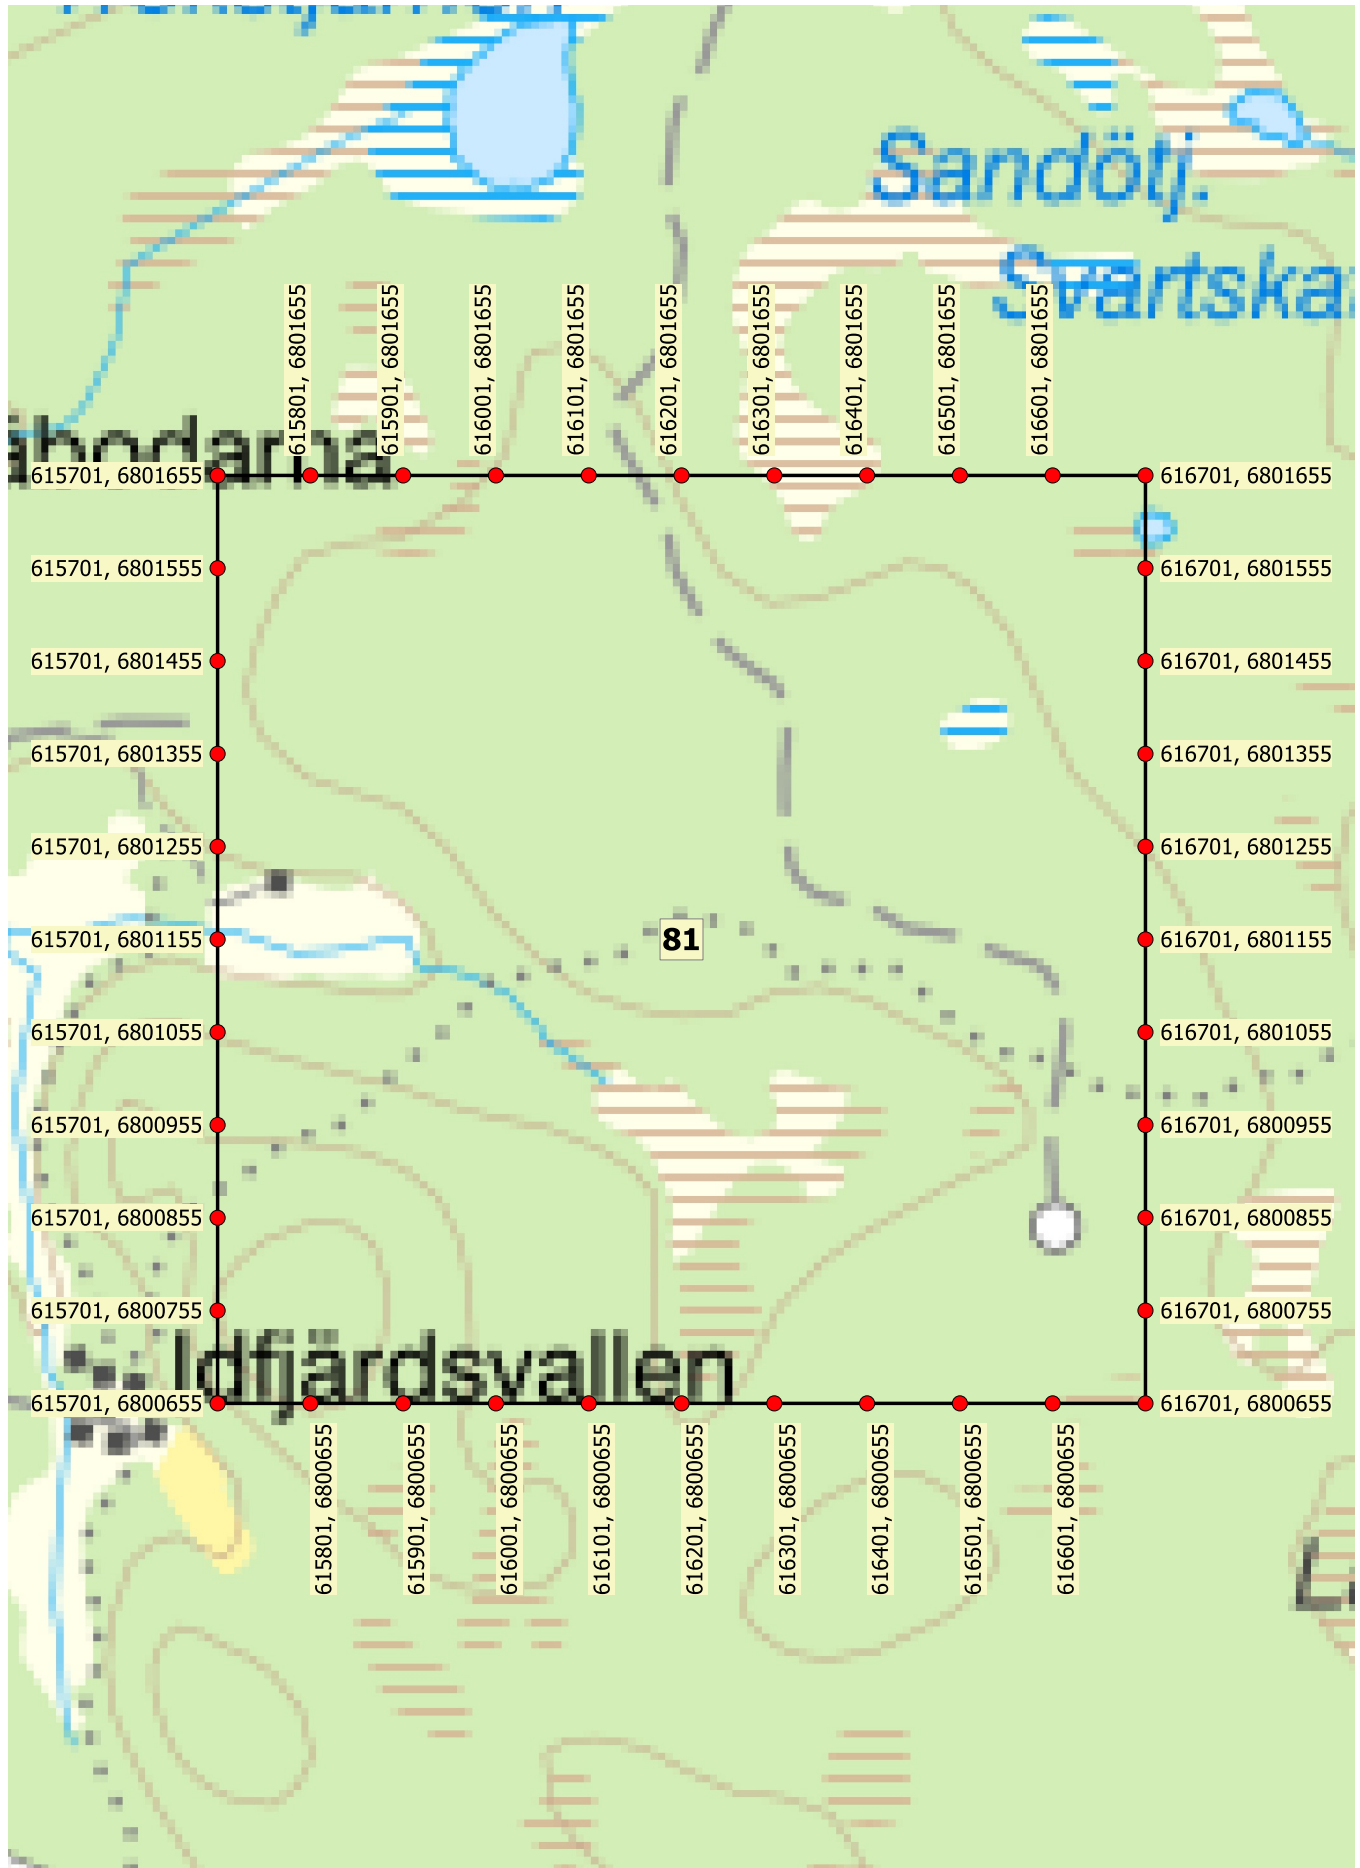

Spillningsinventering Långvind

Trakt: 81

0 100 200 300 400 500 m

Koordinatsystem: SWEREF99 TM

© Lantmäteriverket Gävle 2008. Medgivande I 2008/1581 .