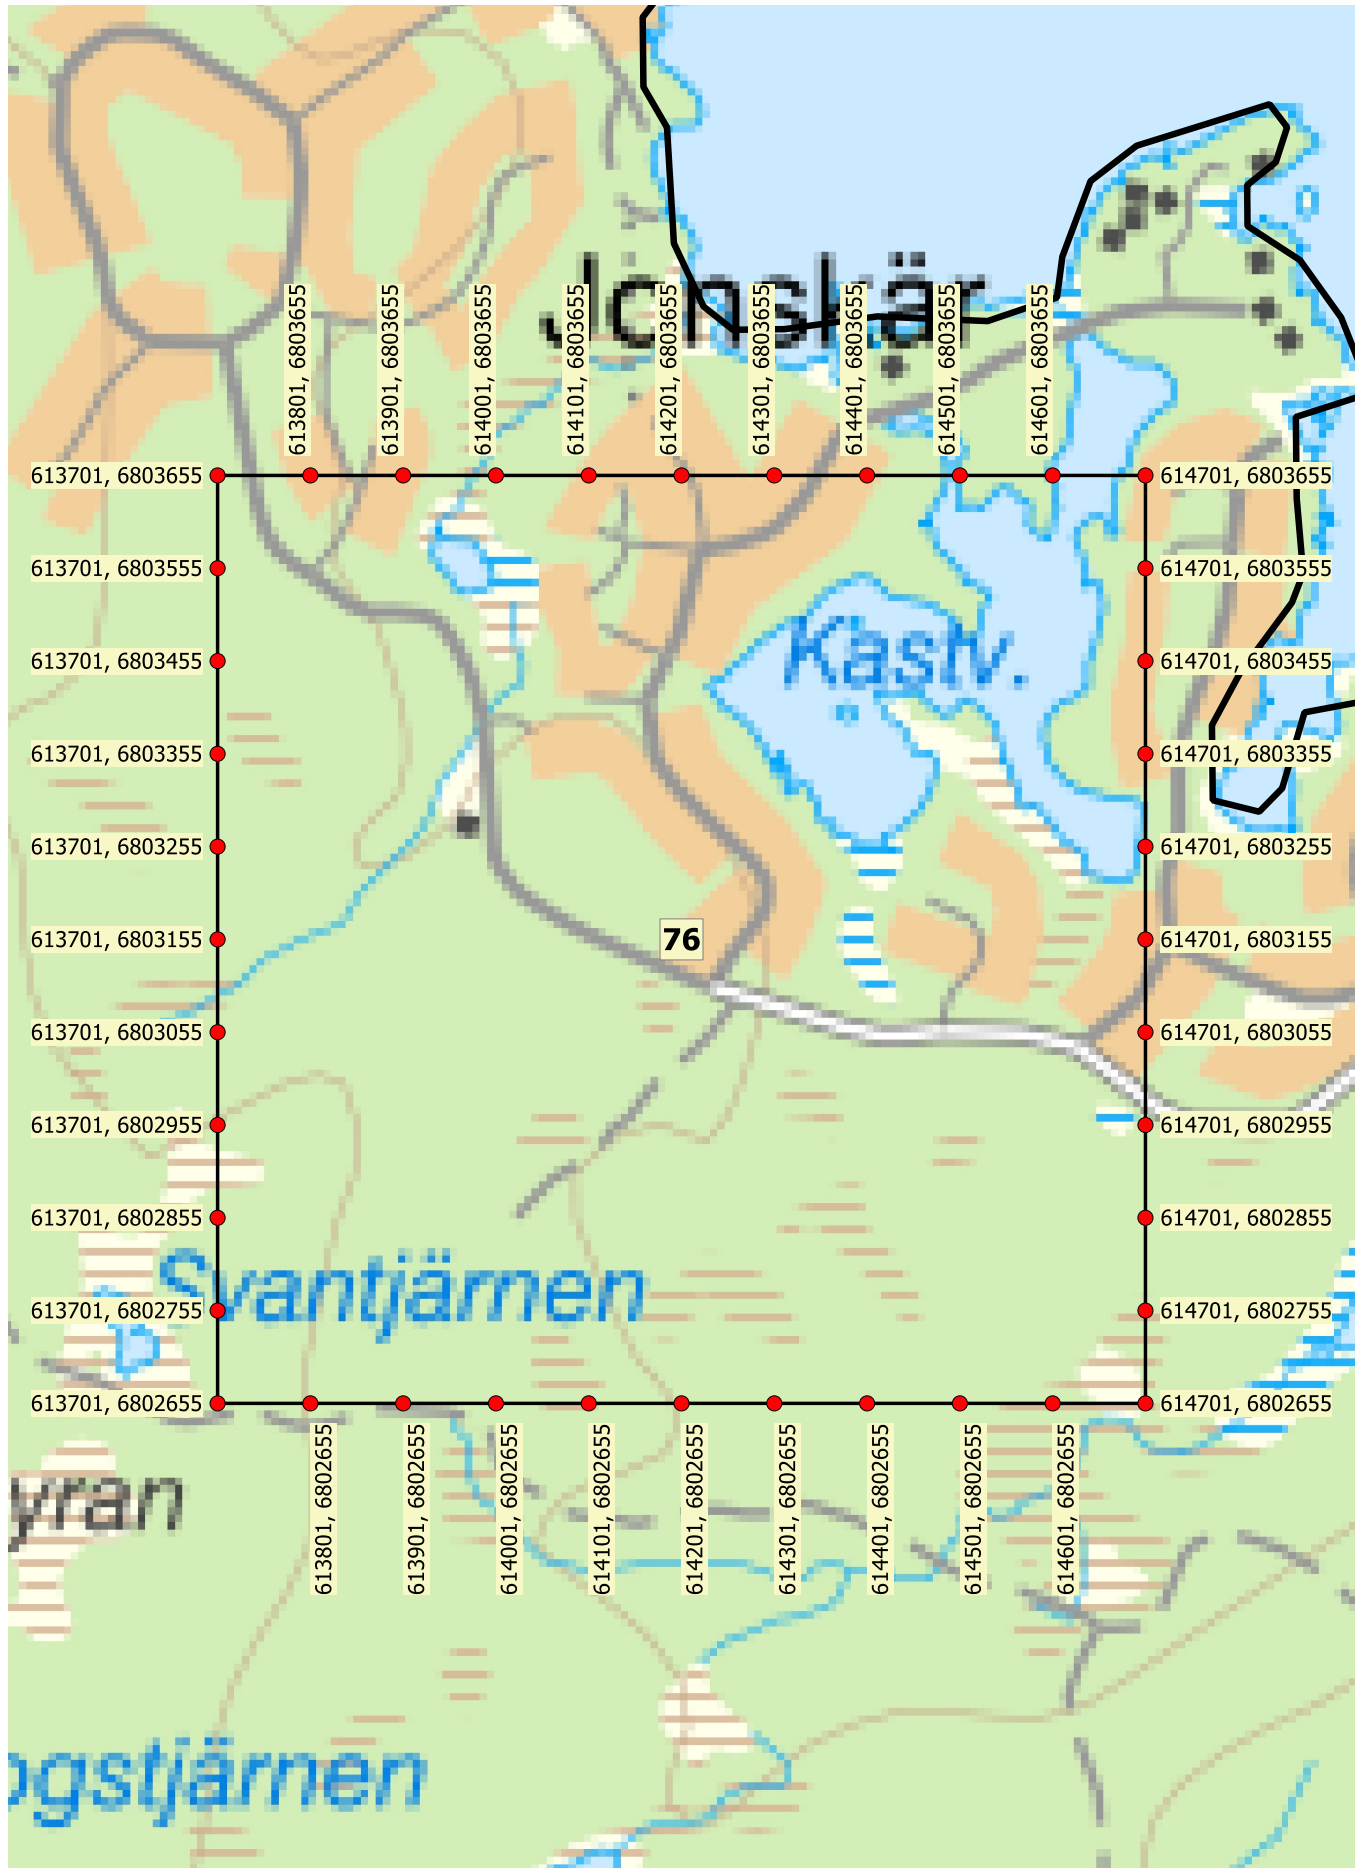

# Spillningsinventering Långvind

Trakt: 76

0 100 200 300 400 500 m

Koordinatsystem: SWEREF99 TM

© Lantmäteriverket Gävle 2008. Medgivande I 2008/1581 .