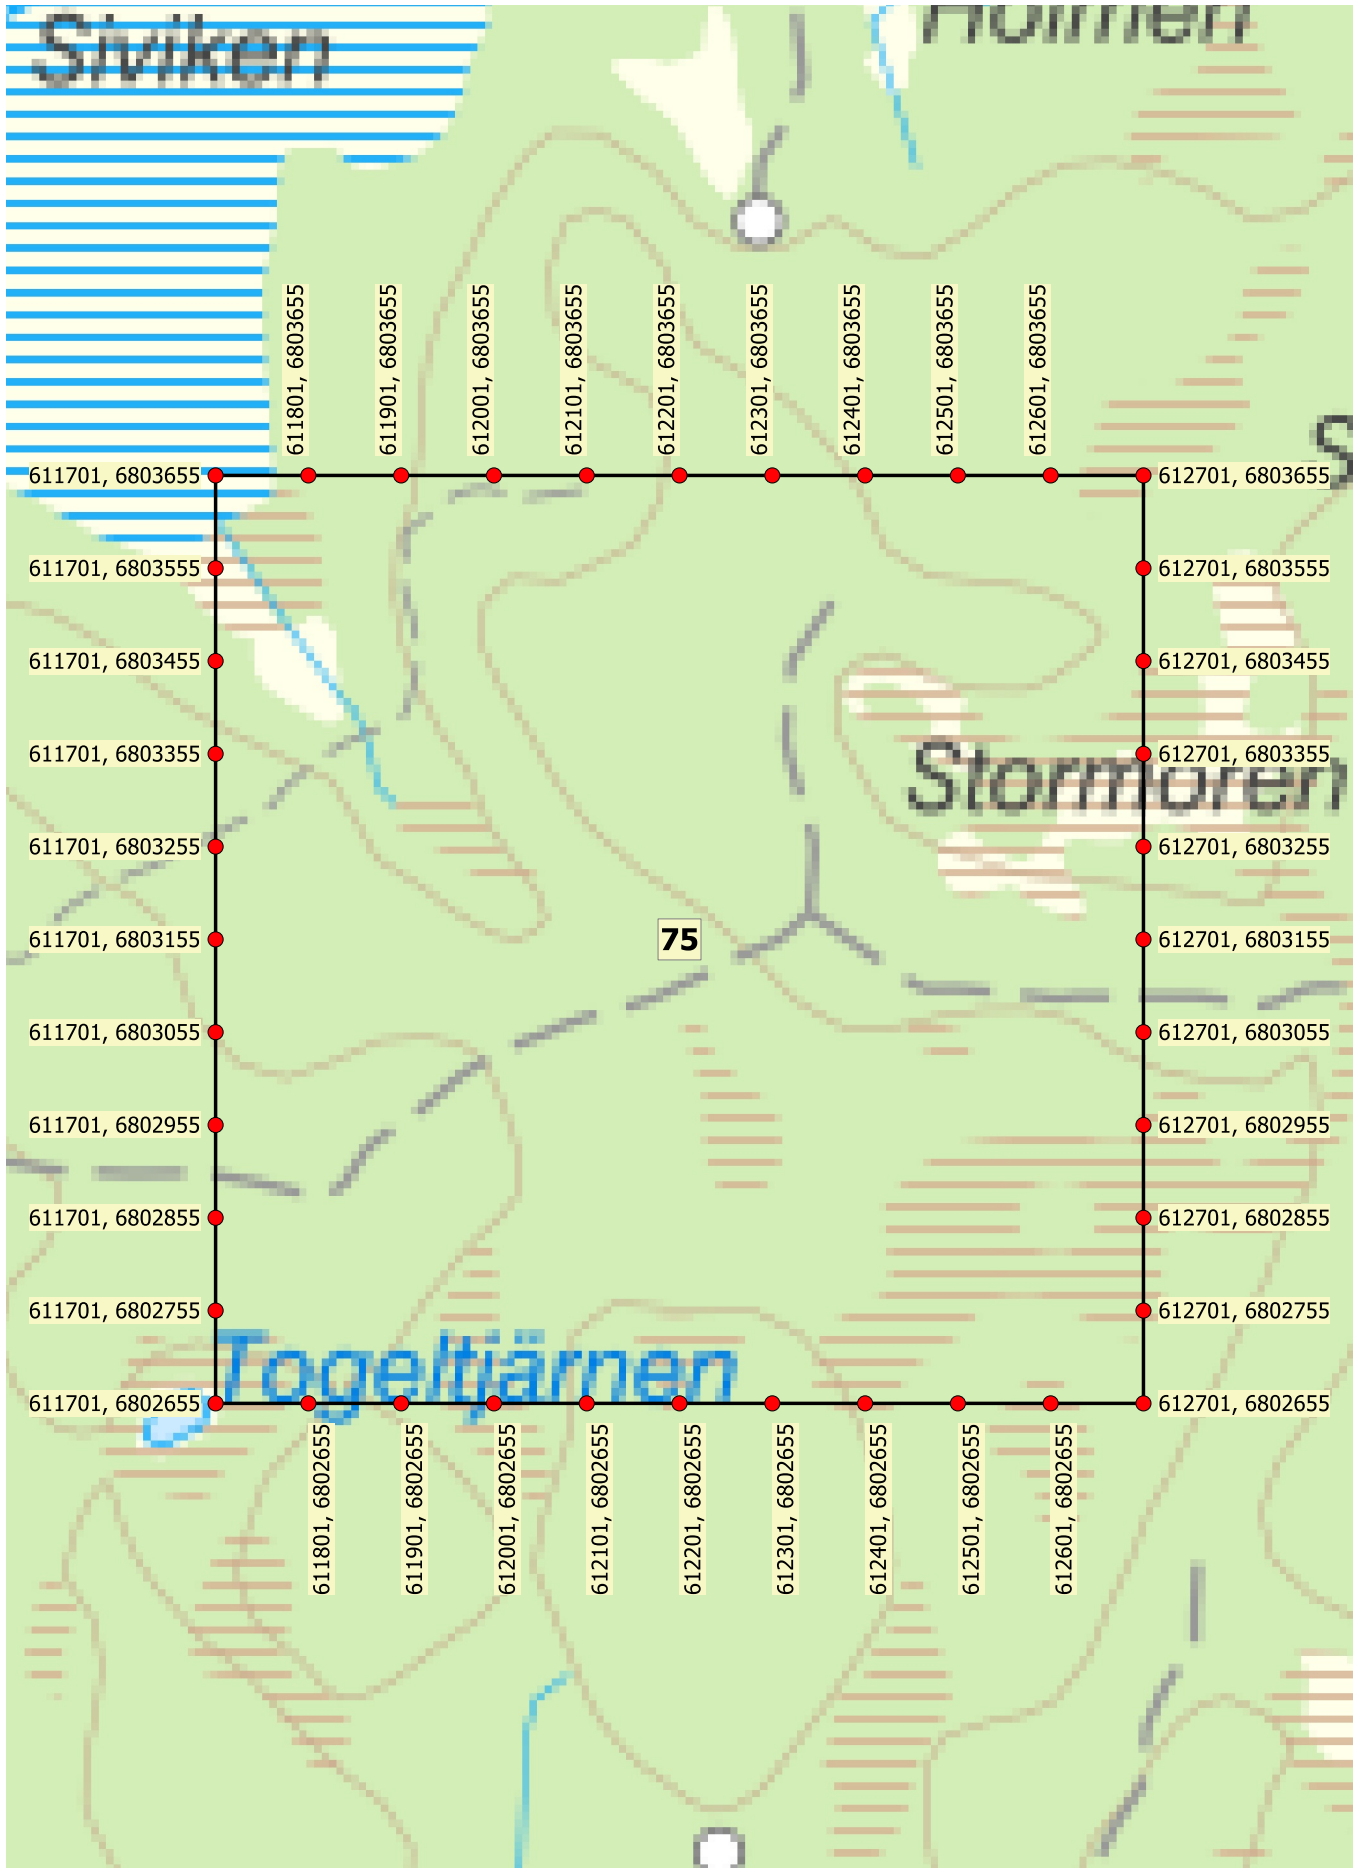

Spillningsinventering Långvind

Trakt: 75

0 100 200 300 400 500 m

Koordinatsystem: SWEREF99 TM

© Lantmäteriverket Gävle 2008. Medgivande I 2008/1581 .